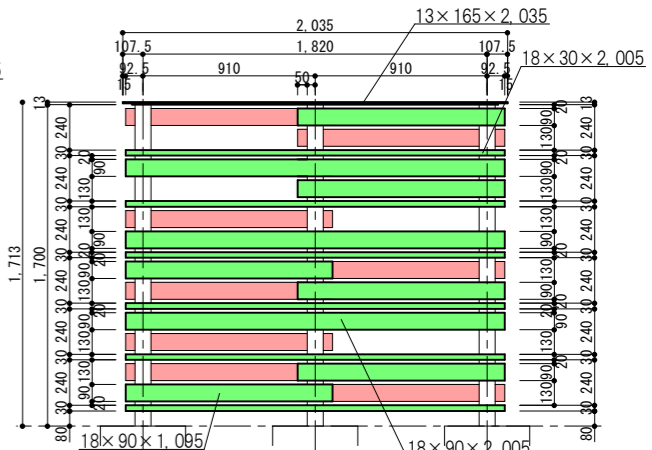

東側①立面図 S=1/40

西側①立面図 S=1/40

東側②立面図 S=1/40

西側②立面図 S=1/40

東側③立面図 S=1/40

西側③立面図 S=1/40

# アーキレーベルの目隠しフェンス

平面図 S=1/40

南側立面図 S=1/40

東側立面図 S=1/40

詳細図 S=1/5

配置図 S=1/300