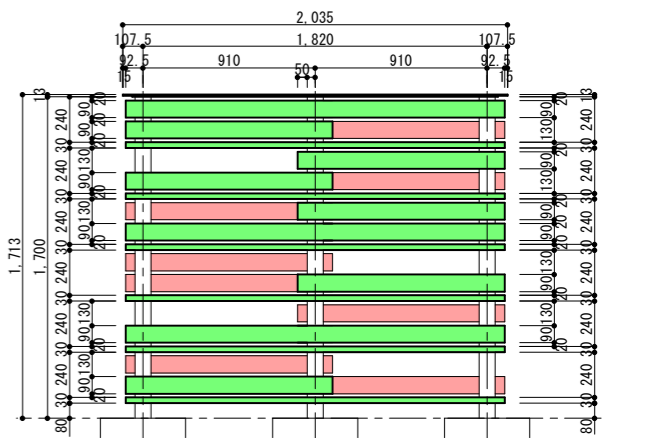

東側①立面図 S=1/40

西側①立面図 S=1/40

東側②立面図 S=1/40

西側②立面図 S=1/40

東側③立面図 S=1/40

西側③立面図 S=1/40

# アーキレーベルの目隠しフェンス

平面図 S=1/40

南側立面図 S=1/40

東側立面図 S=1/40

詳細図 S=1/5

配置図 S=1/300