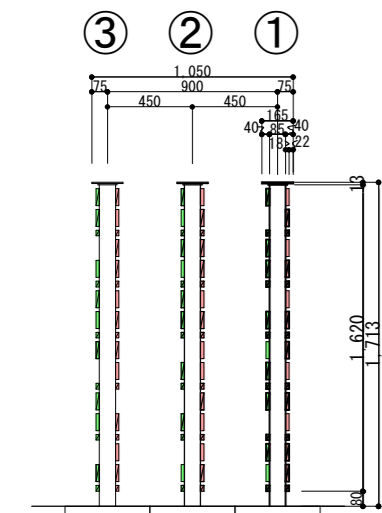

東側①立面図 S=1/40

西側①立面図 S=1/40

東側②立面図 S=1/40

西側②立面図 S=1/40

東側③立面図 S=1/40

西側③立面図 S=1/40

# アーキレーベルの目隠しフェンス

平面図 S=1/40

南側立面図 S=1/40

東側立面図 S=1/40

詳細図 S=1/5

配置図 S=1/300