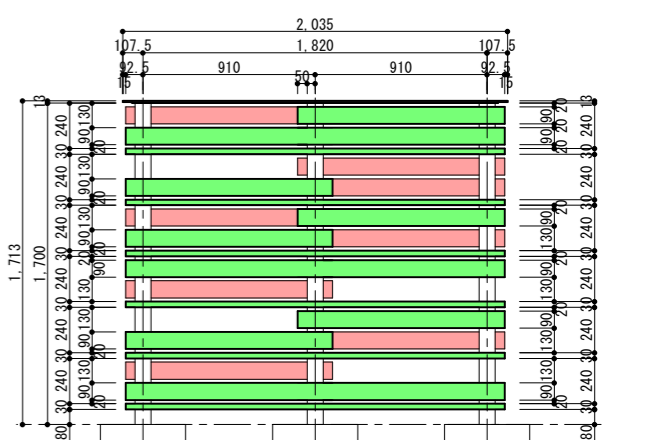

東側①立面図 S=1/40

西側①立面図 S=1/40

東側②立面図 S=1/40

西側②立面図 S=1/40

東側③立面図 S=1/40

西側③立面図 S=1/40

# アーキレーベルの目隠しフェンス

平面図 S=1/40

南側立面図 S=1/40

東側立面図 S=1/40

詳細図 S=1/5

配置図 S=1/300