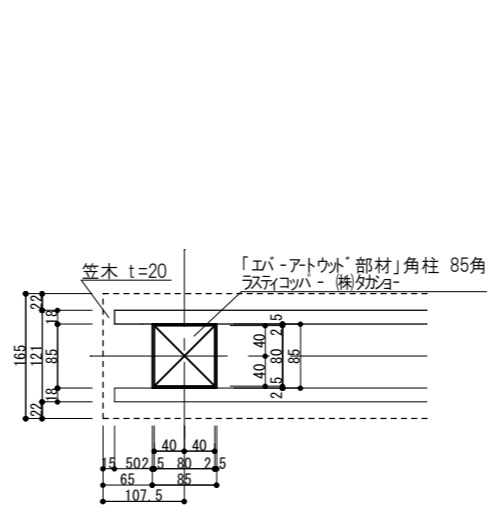

東側①立面図 S=1/40

西側①立面図 S=1/40

東側②立面図 S=1/40

西側②立面図 S=1/40

東側③立面図 S=1/40

西側③立面図 S=1/40

# アーキレーベルの目隠しフェンス

平面図 S=1/40

南側立面図 S=1/40

東側立面図 S=1/40

詳細図 S=1/5

配置図 S=1/300