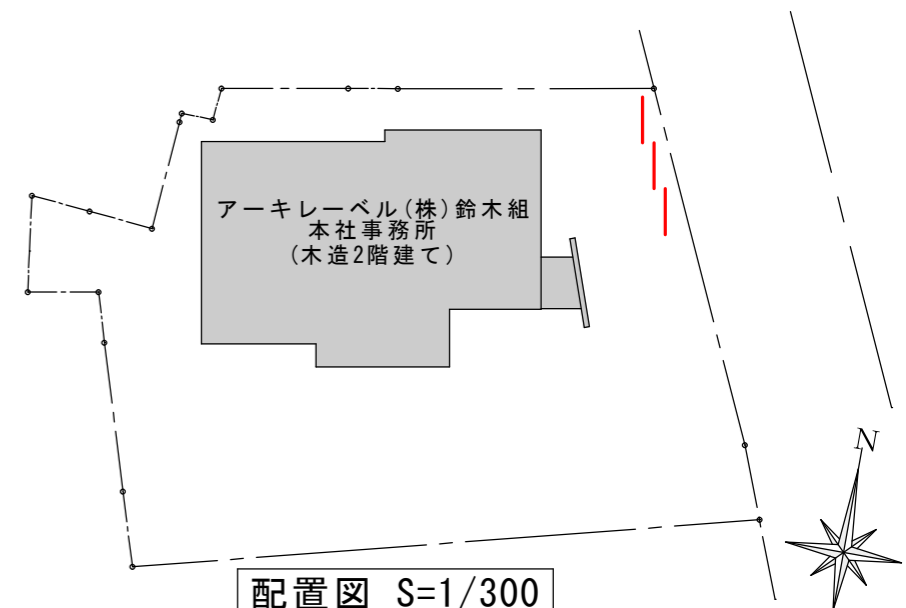

東側①立面図 S=1/40

西側①立面図 S=1/40

東側②立面図 S=1/40

西側②立面図 S=1/40

東側③立面図 S=1/40

西側③立面図 S=1/40

# アーキレーベルの目隠しフェンス

平面図 S=1/40

南側立面図 S=1/40

東側立面図 S=1/40

詳細図 S=1/5

配置図 S=1/300