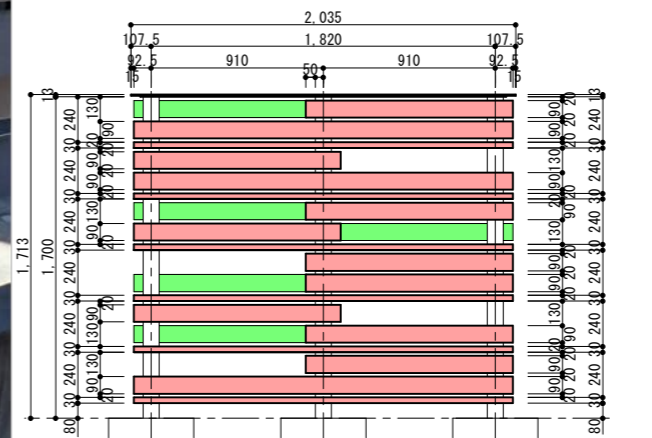

東側①立面図 S=1/40

西側①立面図 S=1/40

東側②立面図 S=1/40

西側②立面図 S=1/40

東側③立面図 S=1/40

西側③立面図 S=1/40

# アーキレーベルの目隠しフェンス

平面図 S=1/40

南側立面図 S=1/40

東側立面図 S=1/40

詳細図 S=1/5

配置図 S=1/300