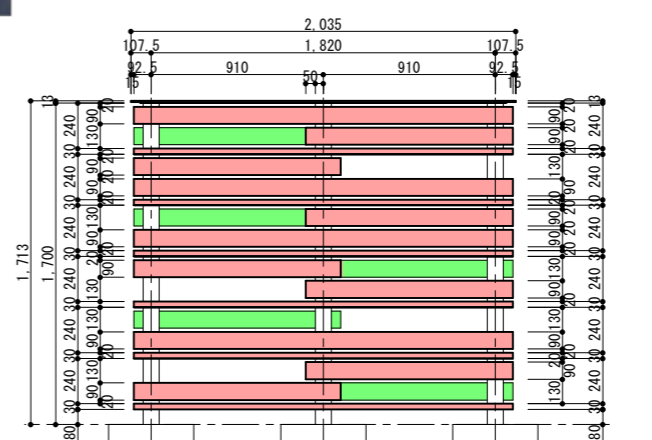

東側①立面図 S=1/40

西側①立面図 S=1/40

東側②立面図 S=1/40

西側②立面図 S=1/40

東側③立面図 S=1/40

西側③立面図 S=1/40

# アーキレーベルの目隠しフェンス

平面図 S=1/40

南側立面図 S=1/40

東側立面図 S=1/40

詳細図 S=1/5

配置図 S=1/300