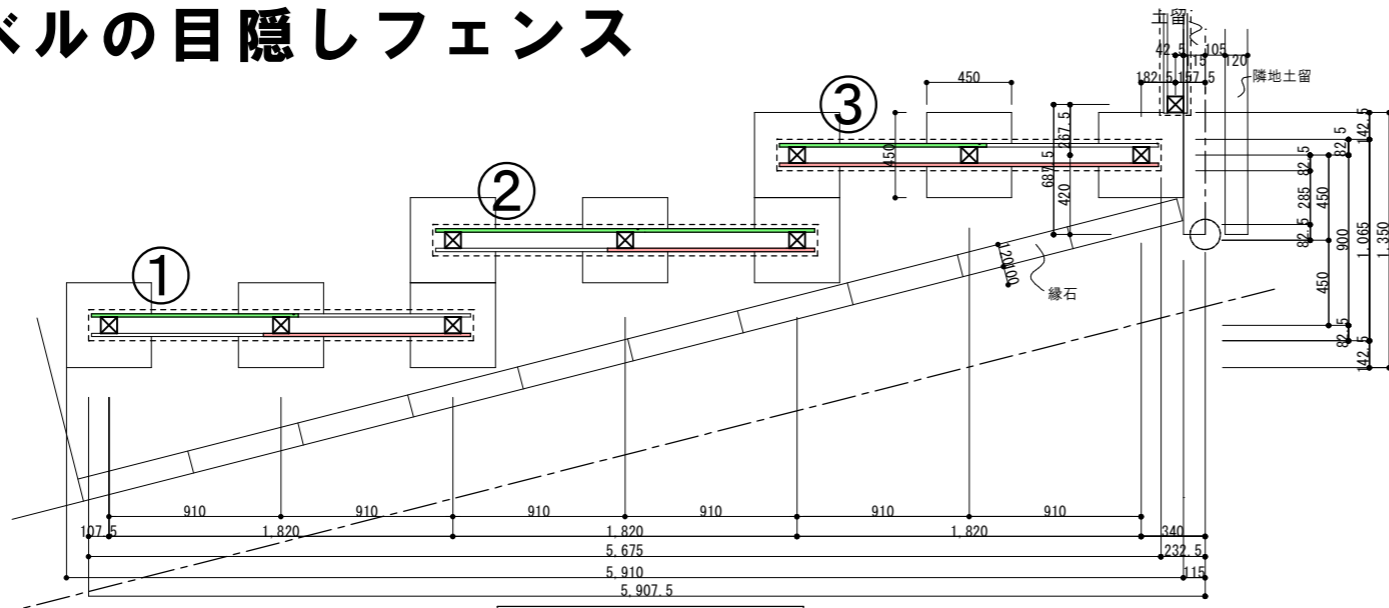

東側①立面図 S=1/40

西側①立面図 S=1/40

東側②立面図 S=1/40

西側②立面図 S=1/40

東側③立面図 S=1/40

西側③立面図 S=1/40

# アーキレーベルの目隠しフェンス

平面図 S=1/40

南側立面図 S=1/40

東側立面図 S=1/40

詳細図 S=1/5

配置図 S=1/300