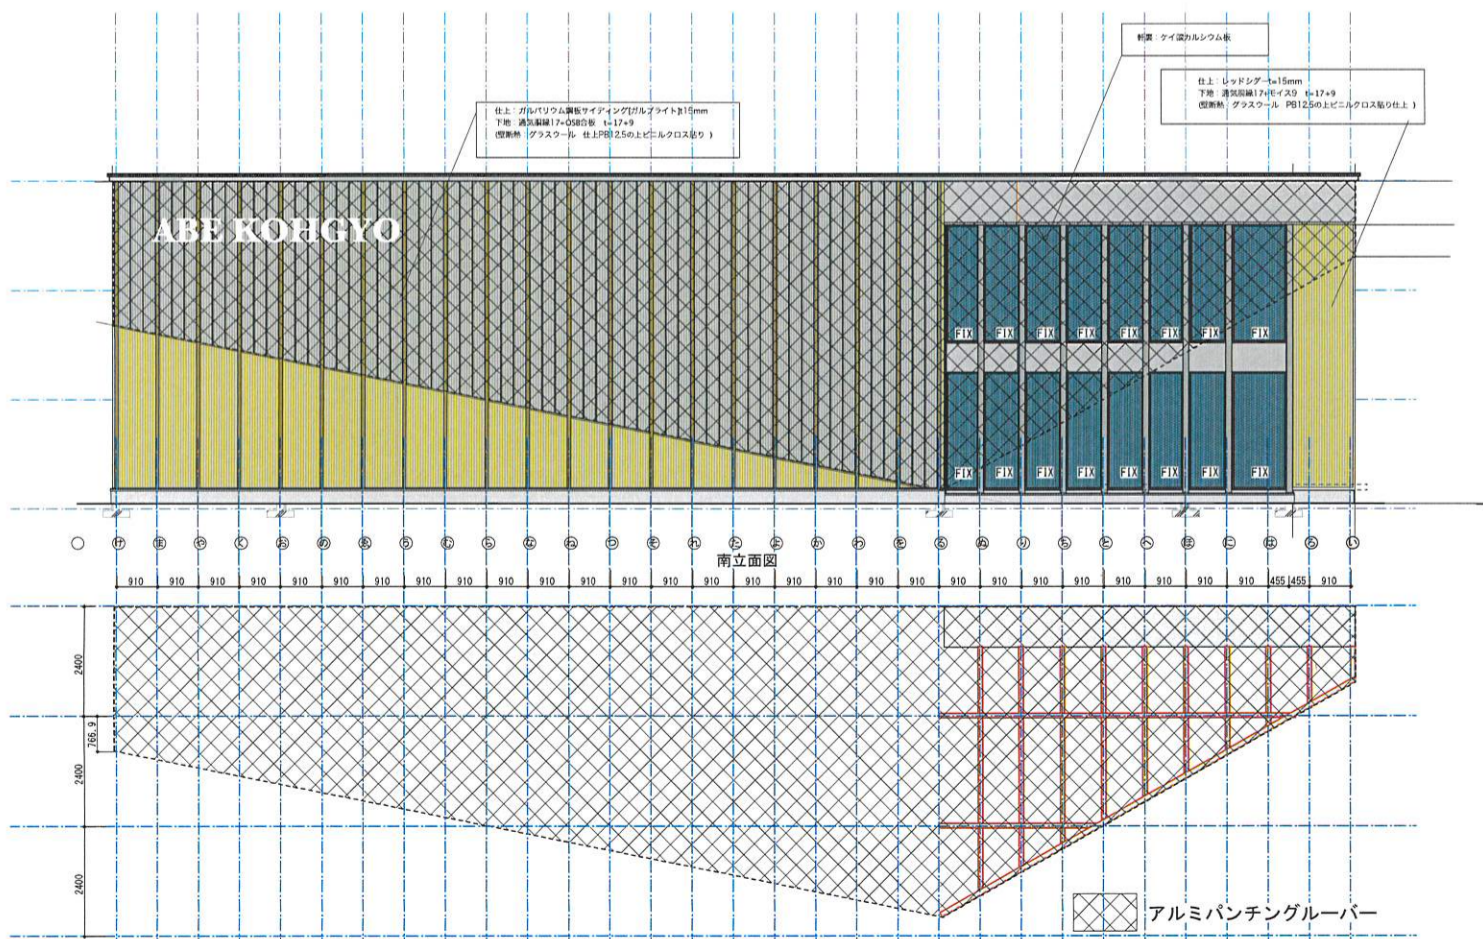

株式会社 丸山組 新潟県知事登録4365号 齊藤彰設計事務所 2019.9.9 株式会社 阿部工業 事務所新築工事 1階平面図 1/80 A-04

株式会社 丸山組 新潟県知事登録4365号 齊藤彰設計事務所 2019.9.9 株式会社 阿部工業 事務所新築工事 2階平面図 1/80 A-05

株式会社 丸山組 新潟県知事登録4365号 齊藤彰設計事務所 2019.9.9 株式会社 阿部工業 事務所新築工事 立面図1 1/80 A-06