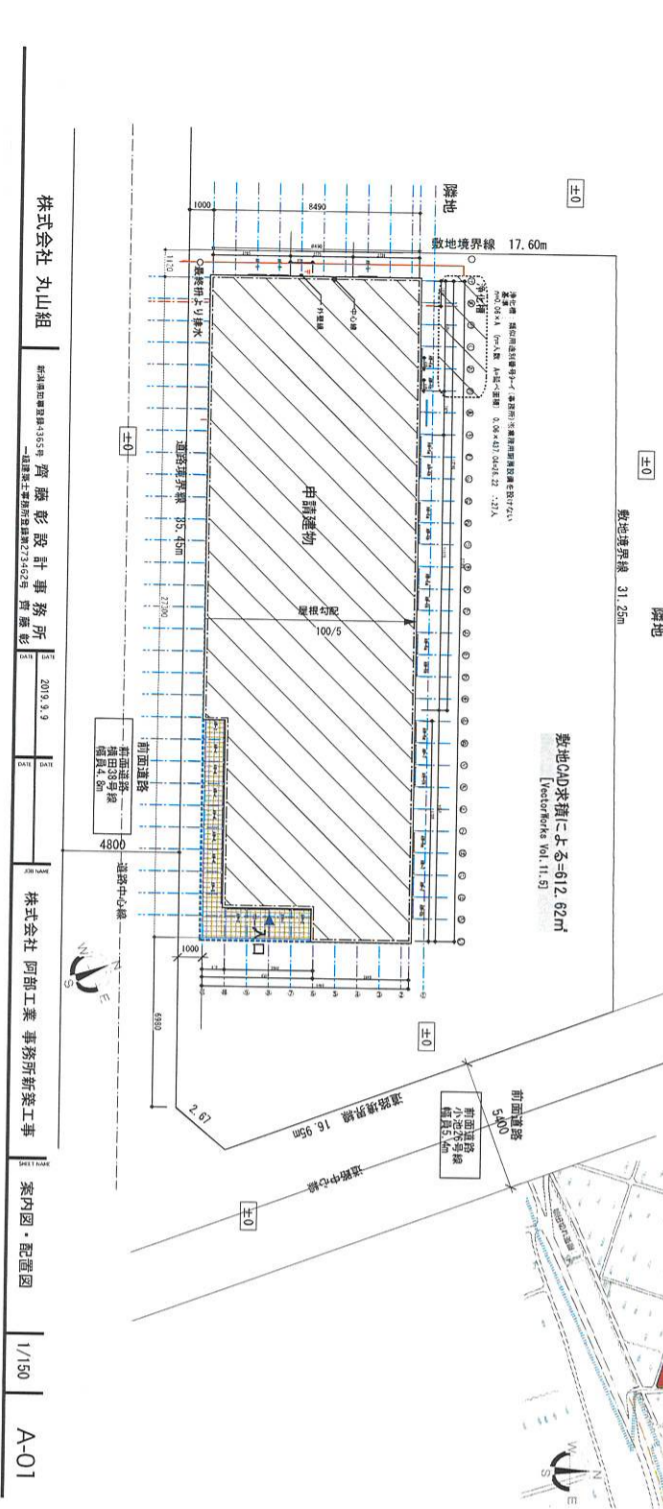

株式会社 丸山組 新潟県知事登録4365号 齊藤彰設計事務所 2019.9.9 株式会社 阿部工業 事務所新築工事 1階平面図 1/80 A-04

株式会社 丸山組 新潟県知事登録4365号 齊藤彰設計事務所 2019.9.9 株式会社 阿部工業 事務所新築工事 2階平面図 1/80 A-05

株式会社 丸山組 新潟県知事登録4365号 齊藤彰設計事務所 2019.9.9 株式会社 阿部工業 事務所新築工事 立面図1 1/80 A-06