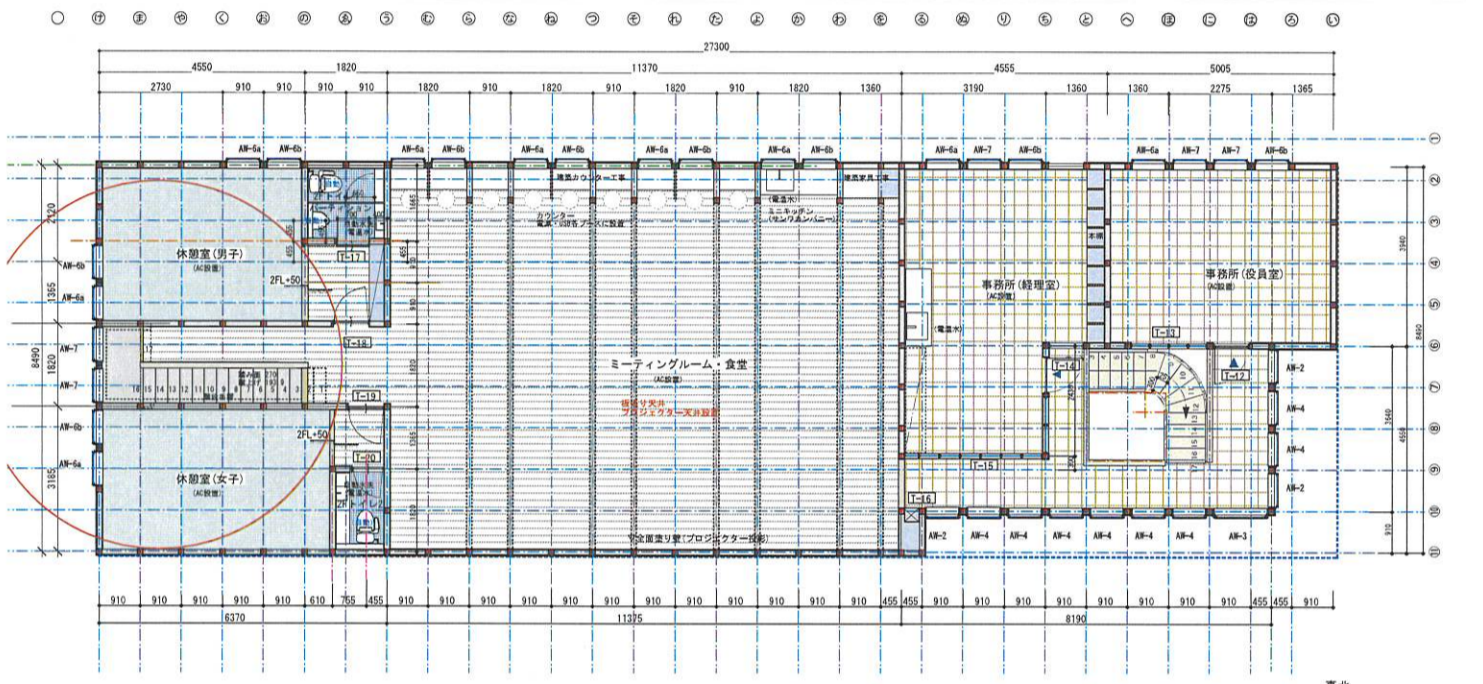

株式会社 丸山組 新潟県知事登録4365号 齊藤彰設計事務所 2019.9.9 株式会社 阿部工業 事務所新築工事 1階平面図 1/80 A-04

株式会社 丸山組 新潟県知事登録4365号 齊藤彰設計事務所 2019.9.9 株式会社 阿部工業 事務所新築工事 2階平面図 1/80 A-05

株式会社 丸山組 新潟県知事登録4365号 齊藤彰設計事務所 2019.9.9 株式会社 阿部工業 事務所新築工事 立面図1 1/80 A-06