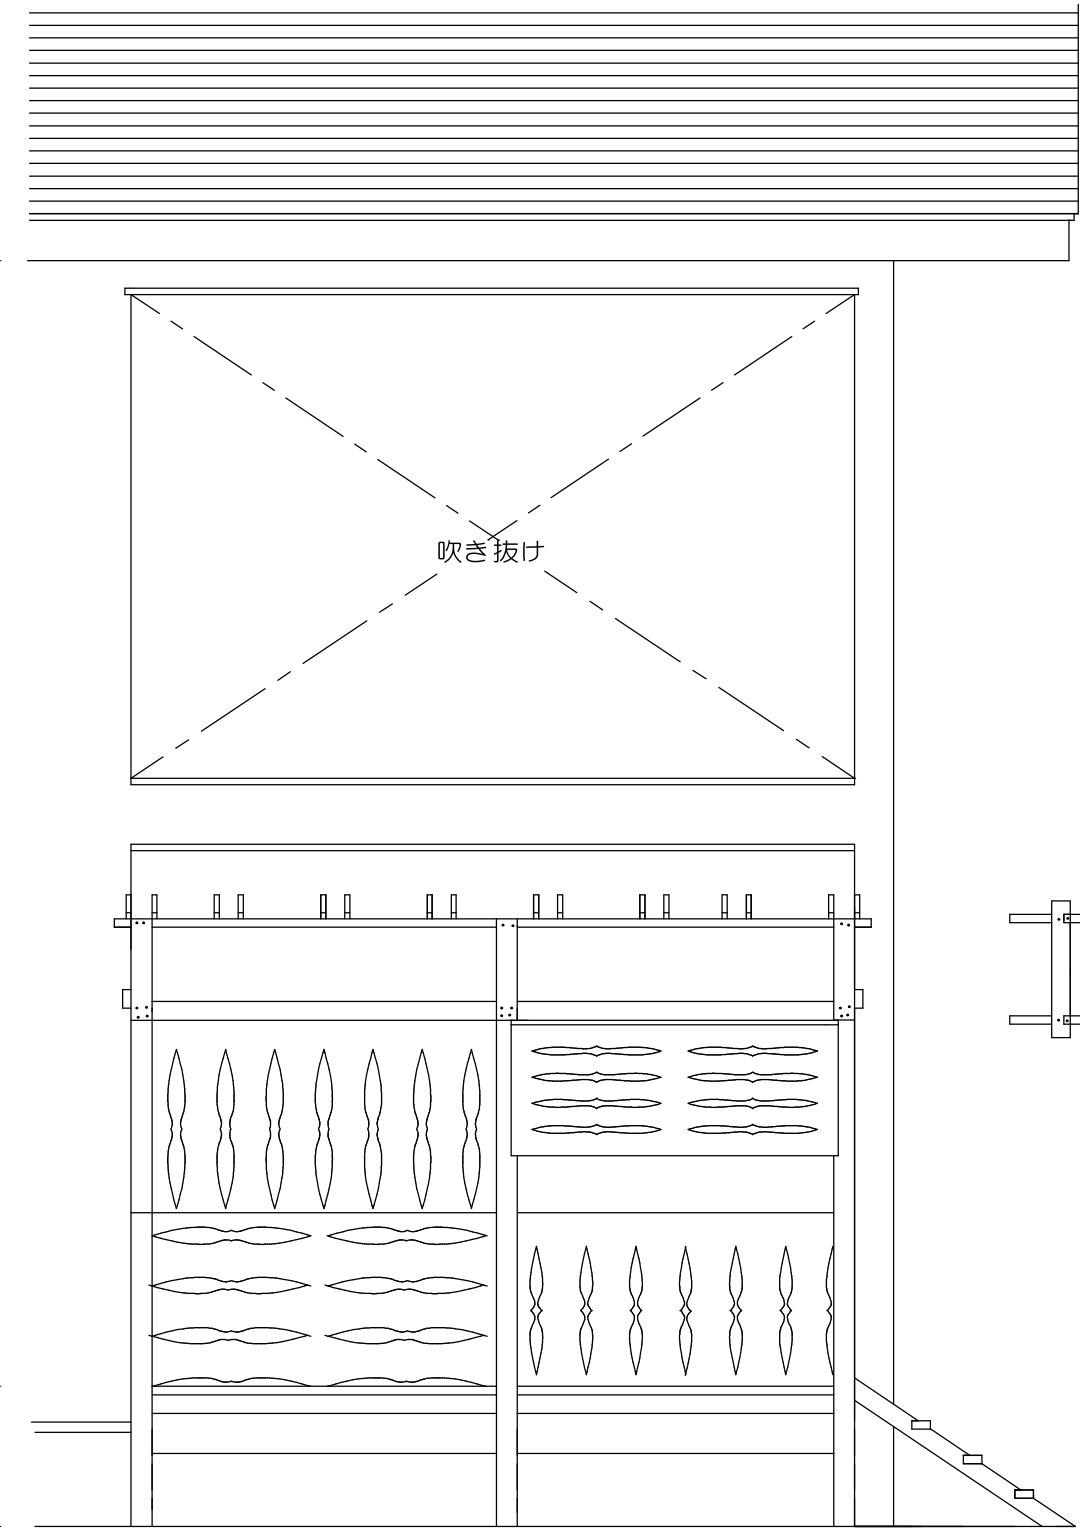

東立面

南立面

5.381.74

670

リビング

ばんきん亭 Santa Fe Terrace

阿部板金

平面図

リビング

キッチン

ウッドデッキ 9.349m<sup>2</sup>