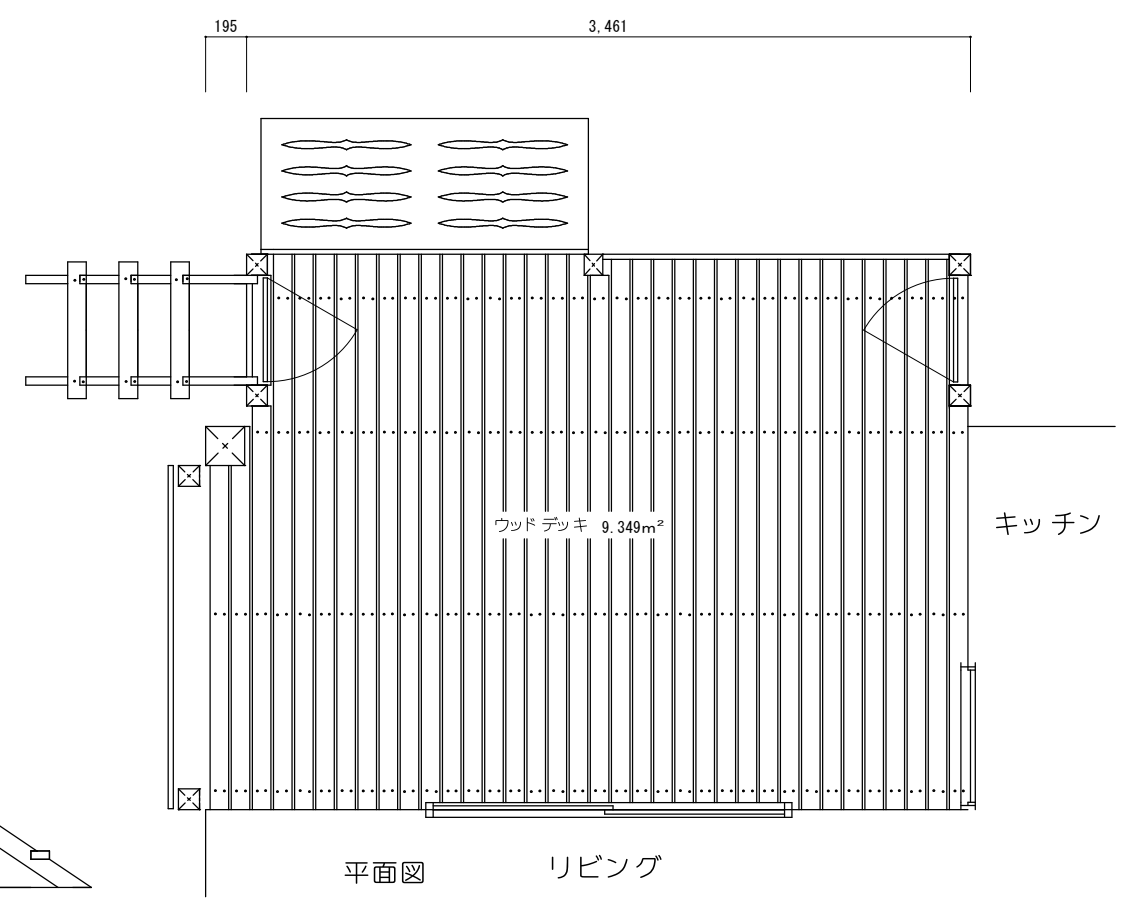

東立面

南立面

5.381.74

670

リビング

ばんきん亭 Santa Fe Terrace

阿部板金

平面図

リビング

キッチン

ウッドデッキ 9.349m<sup>2</sup>