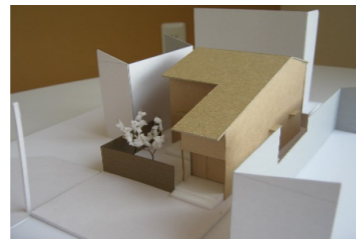

県産杉の板塀 garden design

sugi panel & snowbeech entrance door

村上産杉外壁 と スノービーチの玄関戸

Night view

1 floor plan

2 floor plan

model

appearance

image

layout

Kousido

村上杉のデザイン格子戸

Washi fusuma snowbeech table

小国和紙の襖紙 と スノービーチのテーブル

村上杉のライン溝デザインの板

Entrance hall