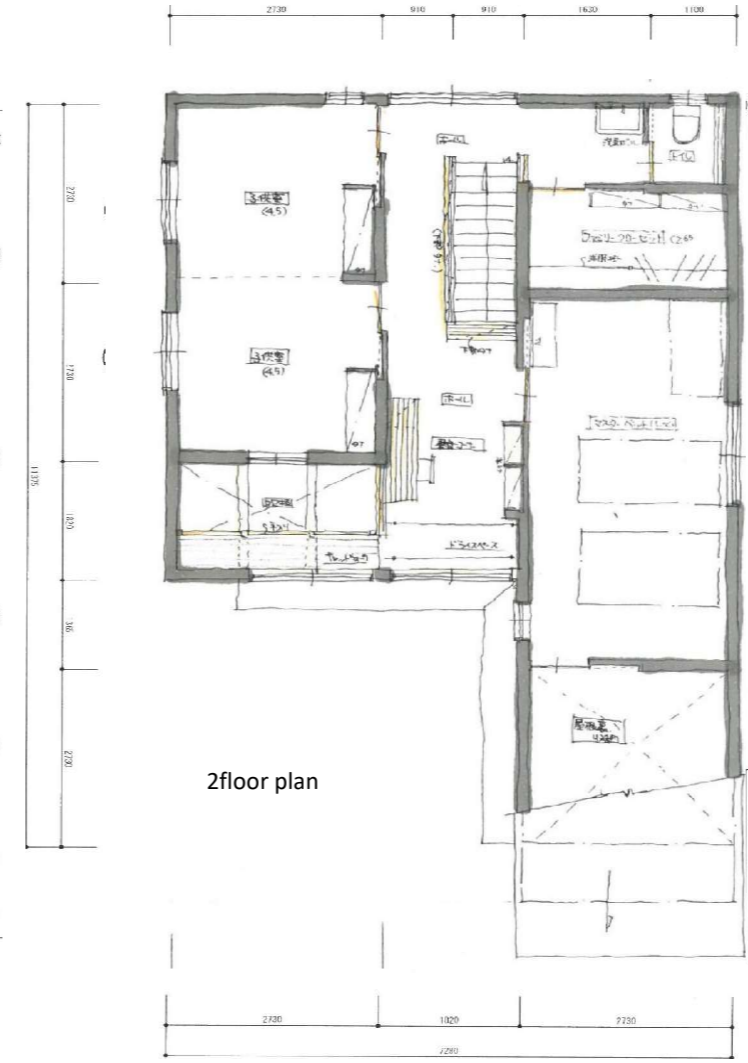

県産杉の板塀 garden design

sugi panel & snowbeech entrance door

村上産杉外壁 と スノービーチの玄関戸

Night view

1 floor plan

2 floor plan

model

appearance

image

layout

Kousido

村上杉のデザイン格子戸

Washi fusuma snowbeech table

小国和紙の襖紙 と スノービーチのテーブル

村上杉のライン溝デザインの板

Entrance hall