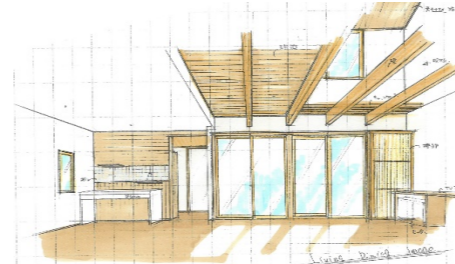

県産杉の板塀 garden design

sugi panel & snowbeech entrance door

村上産杉外壁 と スノービーチの玄関戸

Night view

1 floor plan

2 floor plan

model

appearance

image

layout

Kousido

村上杉のデザイン格子戸

Washi fusuma snowbeech table

小国和紙の襖紙 と スノービーチのテーブル

村上杉のライン溝デザインの板

Entrance hall