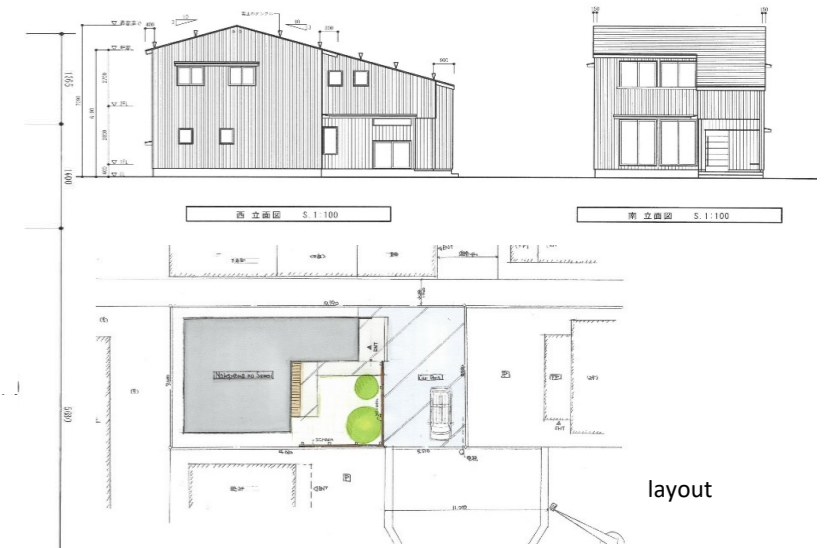

県産杉の板塀 garden design

sugi panel & snowbeech entrance door

村上産杉外壁 と スノービーチの玄関戸

Night view

1 floor plan

2 floor plan

model

appearance

image

layout

Kousido

村上杉のデザイン格子戸

Washi fusuma snowbeech table

小国和紙の襖紙 と スノービーチのテーブル

村上杉のライン溝デザインの板

Entrance hall