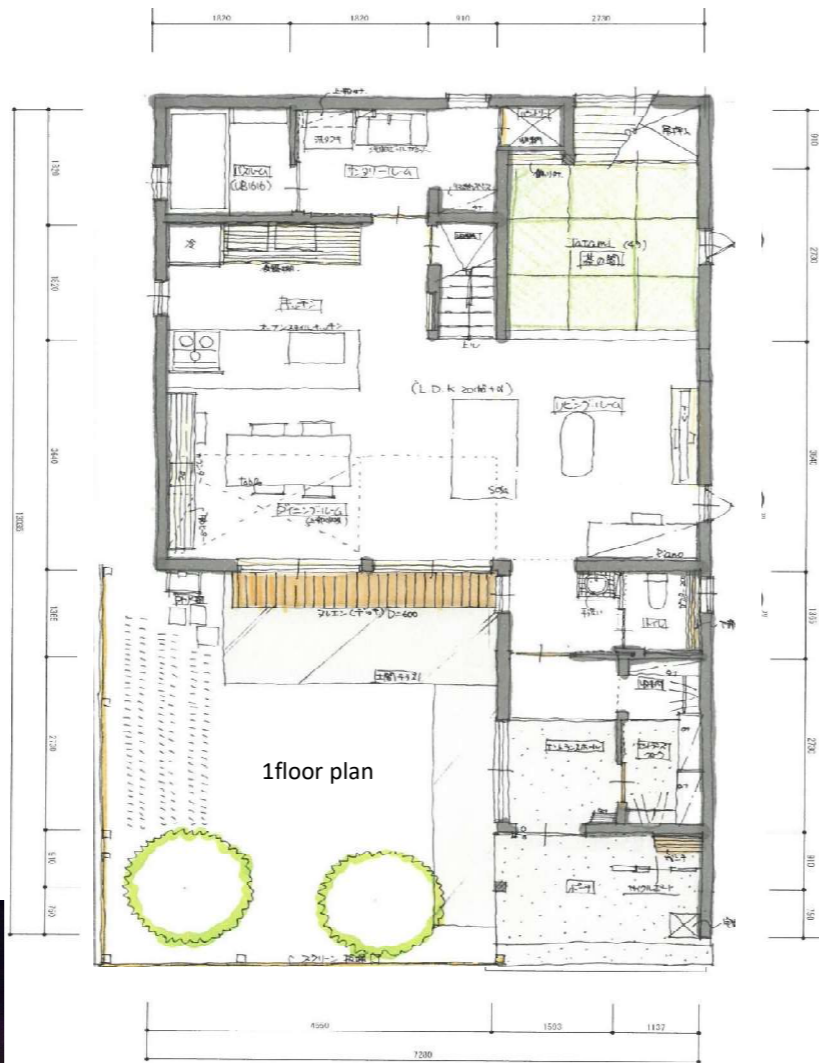

県産杉の板塀 garden design

sugi panel & snowbeech entrance door

村上産杉外壁 と スノービーチの玄関戸

Night view

1 floor plan

2 floor plan

model

appearance

image

layout

Kousido

村上杉のデザイン格子戸

Washi fusuma snowbeech table

小国和紙の襖紙 と スノービーチのテーブル

村上杉のライン溝デザインの板

Entrance hall