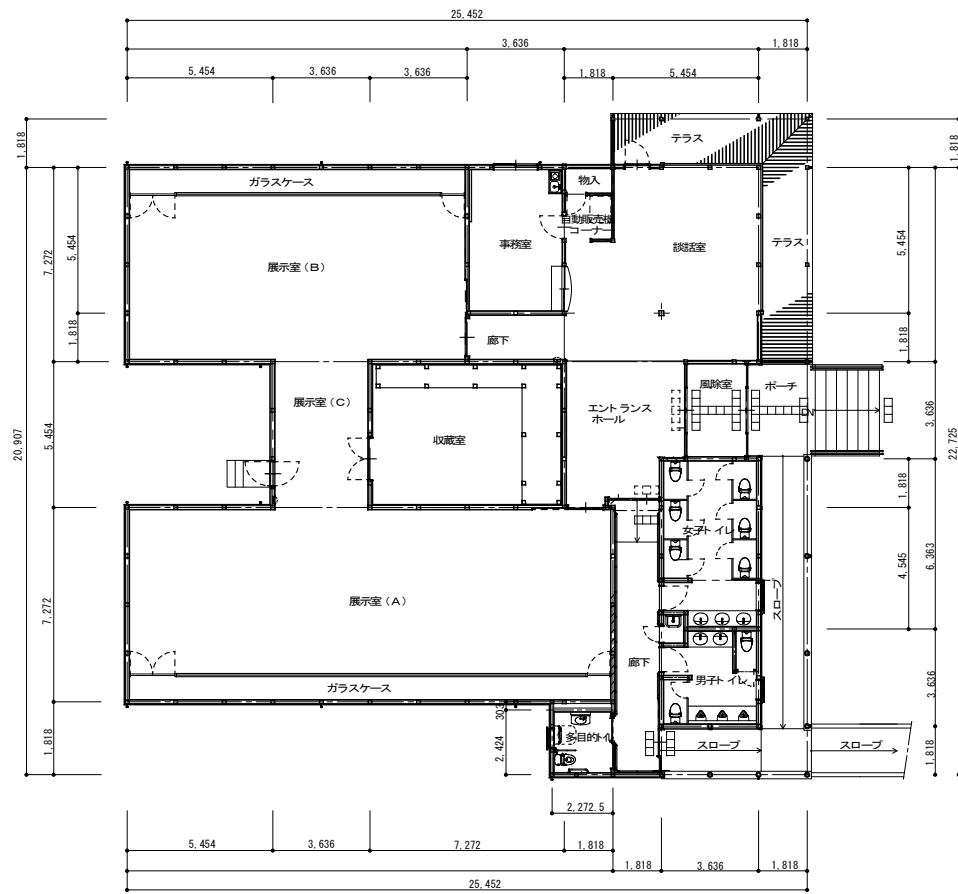

木の魅力を活かした

『みんなの建築』コンペ2017 応募

施設名 : 胎内市美術館

用途 : 美術館

立面図 S=1:200

配置図 S=1:500

平面図 S=1:200