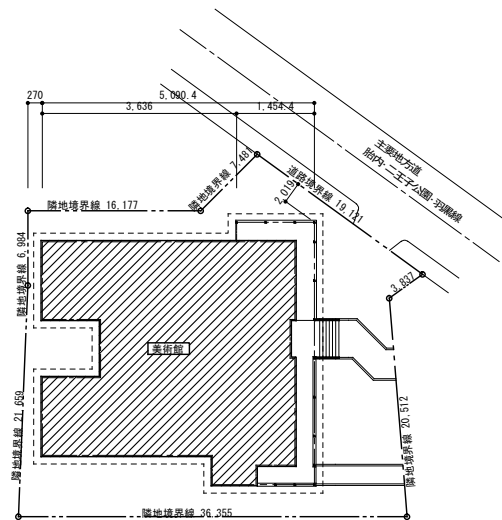

木の魅力を活かした

『みんなの建築』コンペ2017 応募

施設名 : 胎内市美術館

用途 : 美術館

立面図 S=1:200

配置図 S=1:500

平面図 S=1:200