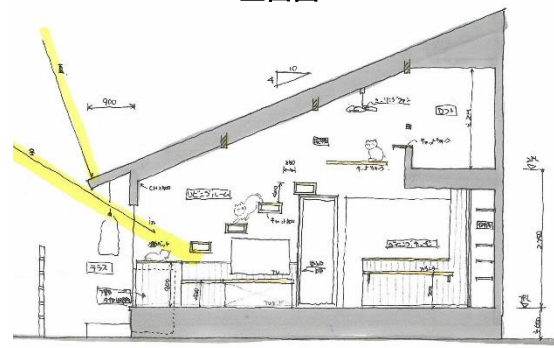

立面図

外観

段面図

越後杉のリップ付き天井板

スノビチ玄関建具 & ベンチ

越後杉のエントランス

猫専用階段

越後杉のTVホド