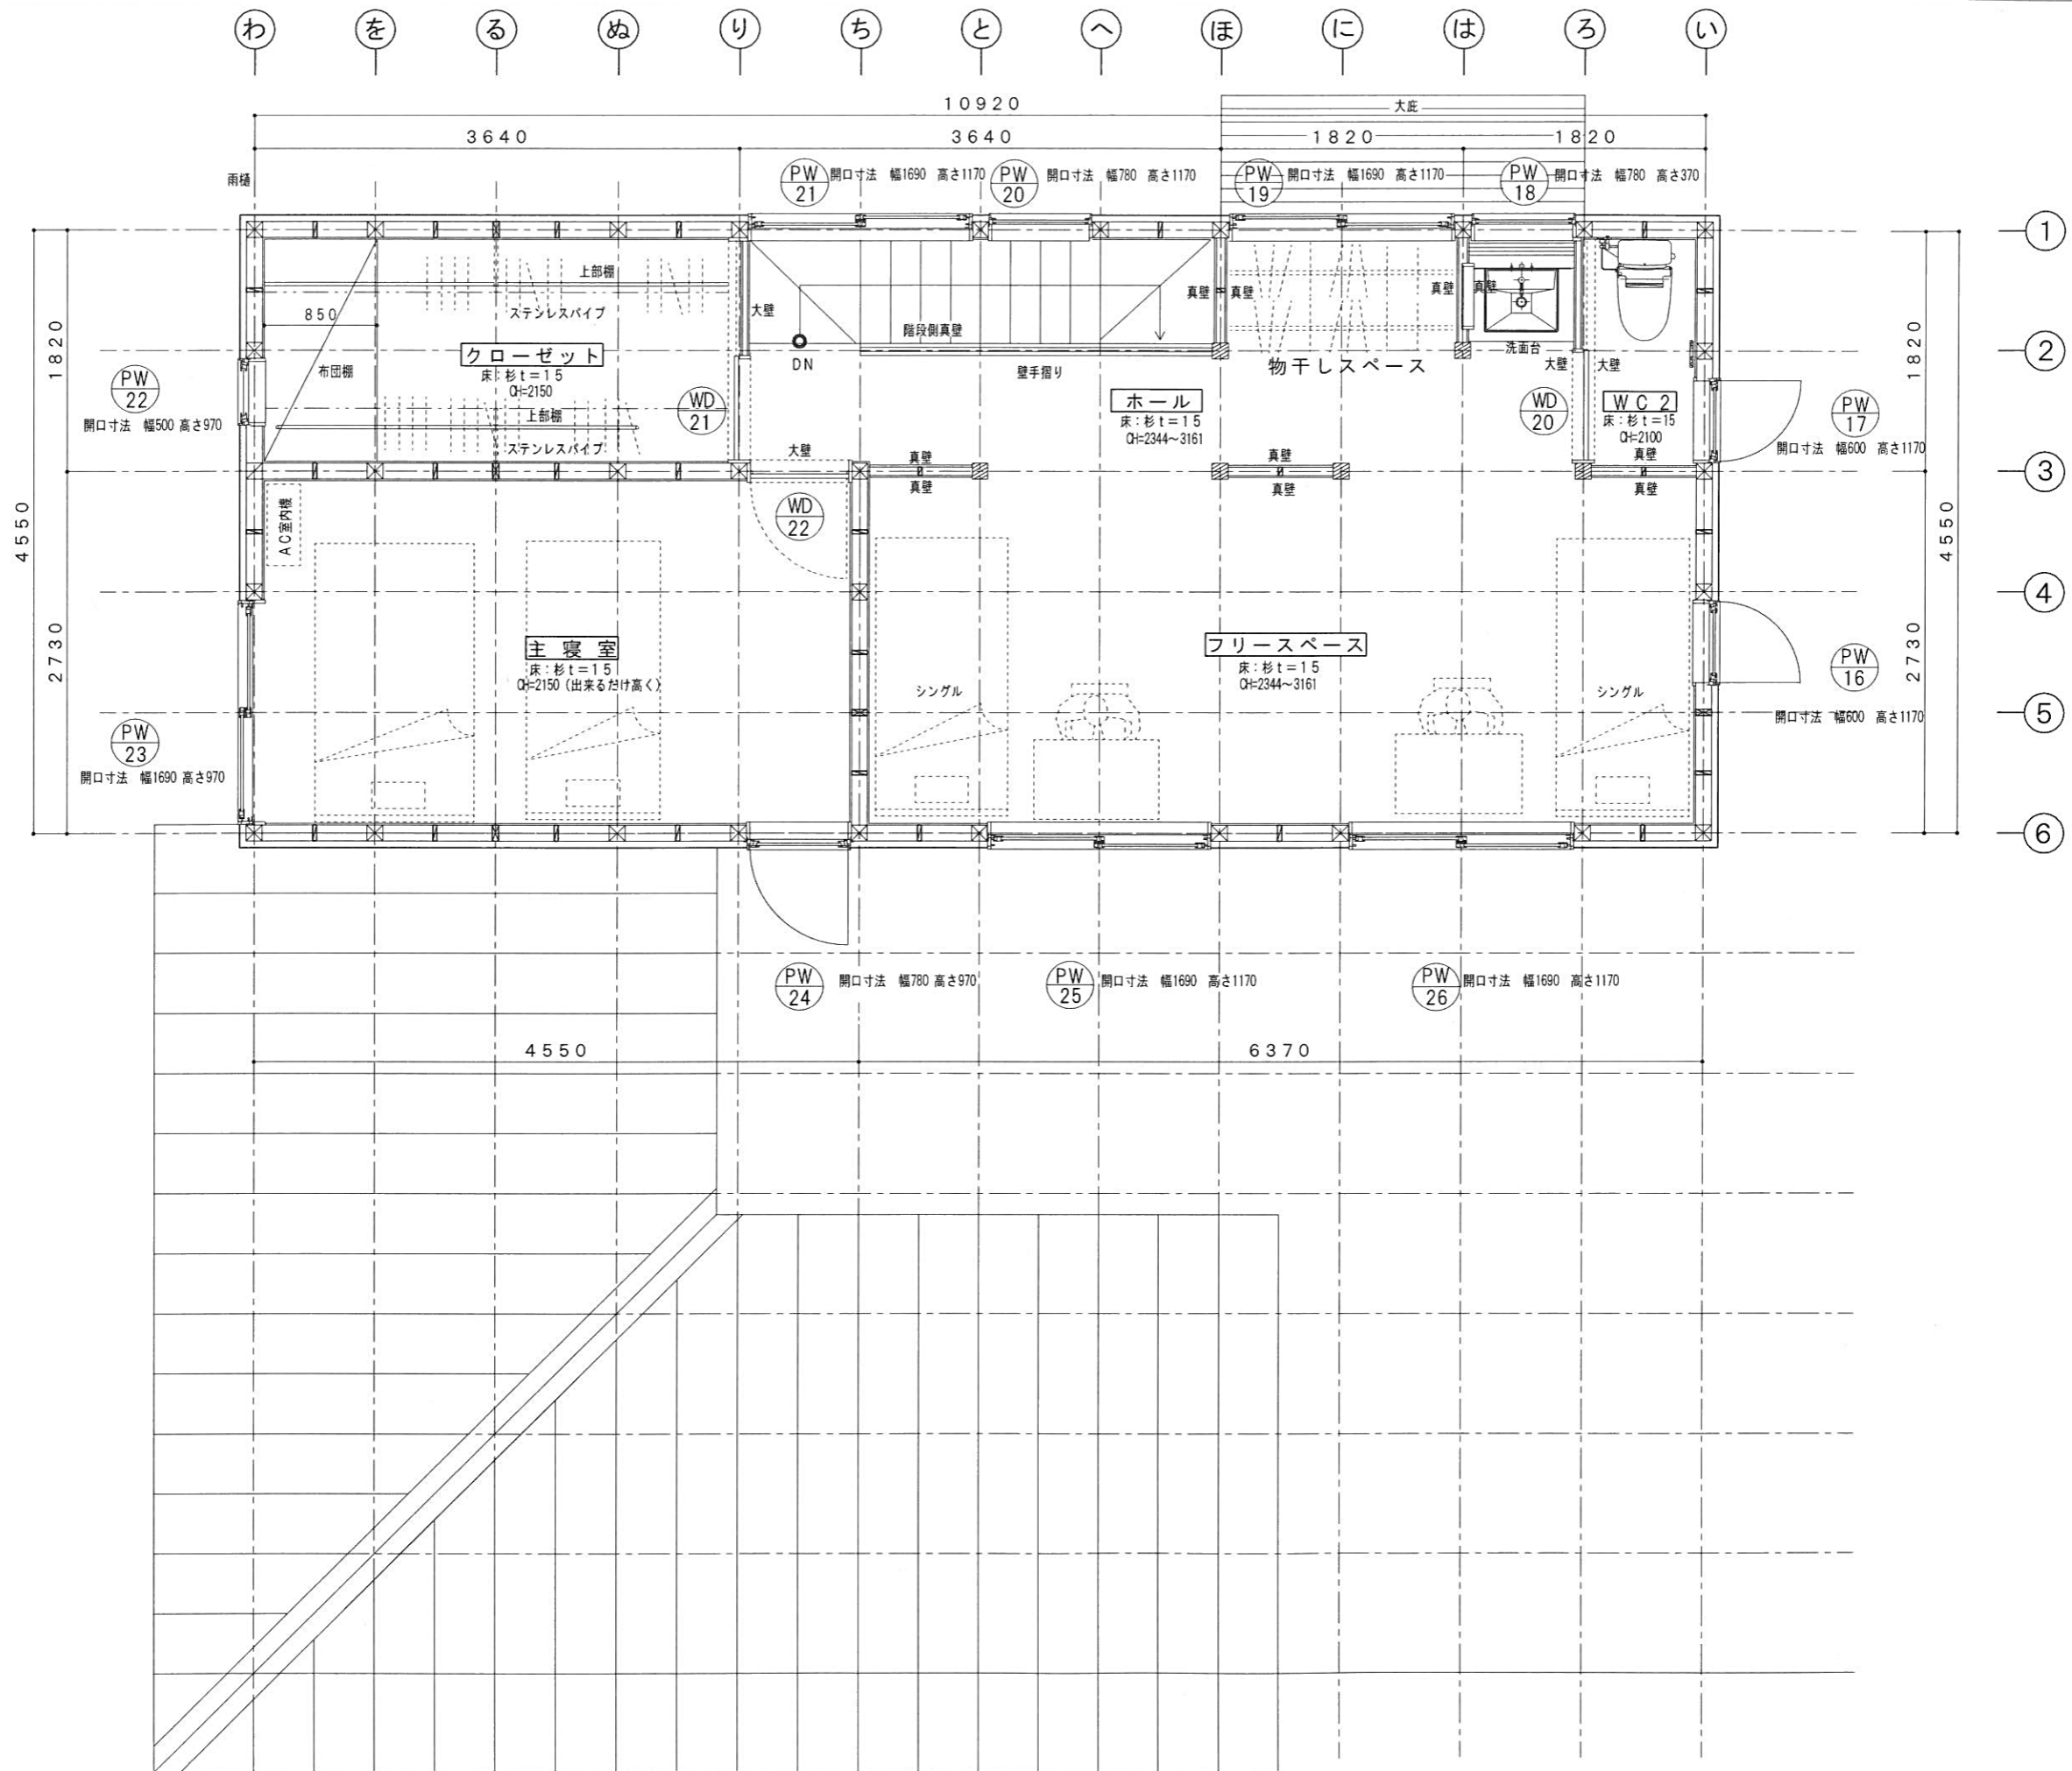

- + .. 現況レベル
- + .. 設計レベル
- + .. 床ガラリ

平面図詳細 1 1階
 SCALE 1/50
 図面タイトル

SCALE 1/50

平面図詳細 2 2階

図面タイトル